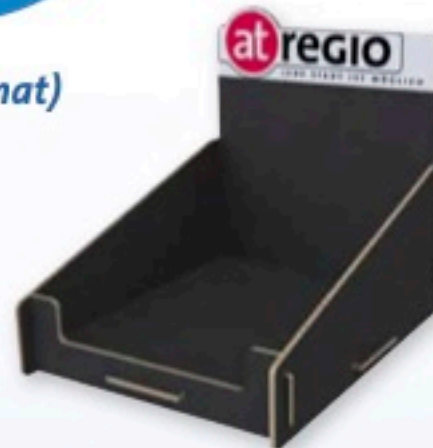

Fassungsvermögen 400 ml, Farbe natur

Ergänzend sind passende Deckel und Filzbänderolen verfügbar.

DISPLAYS

Um Ihnen die Präsentation zu erleichtern, bieten wir Ihnen umfangreiche Möglichkeiten der Verkaufsförderung. Bei entsprechenden Auftragsgrößen stellen wir Ihnen diese auch ohne Berechnung einer Schutzgebühr zur Verfügung.

Schutzgebühr 25,- €
ab 2 Versionen kostenlos

Postkartenständer
(Größe ca. 15 x 10 x 41 cm)

Schutzgebühr 15,- €
ab 2 Versionen kostenlos

2-Fach Display
(Größe ca. 25 x 21 x 24 cm)

Schutzgebühr 10,- €

1-Fach Display (Querformat)
(Größe ca. 18 x 22 x 20 cm)

Schutzgebühr 10,- €

1-Fach Display (Hochformat)
(Größe ca. 13 x 21 x 21 cm)

Schutzgebühr 20,- €
ab 5 Artikel kostenlos

Thekendisplay
(Größe ca. 34 x 23 x 18 cm)

*beinhaltend Tassen, Frühstücksbrettchen und Shopper