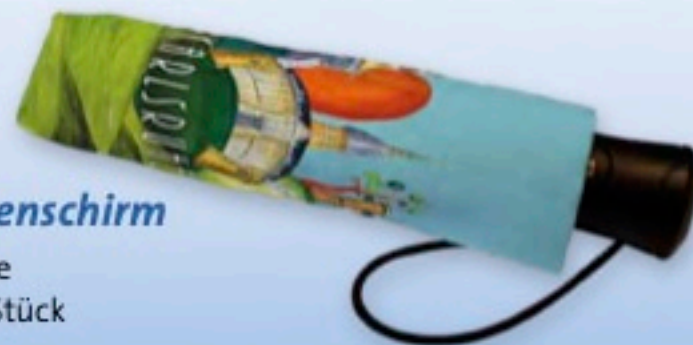

Taschenschirm

5 Motive
ab 120 Stück