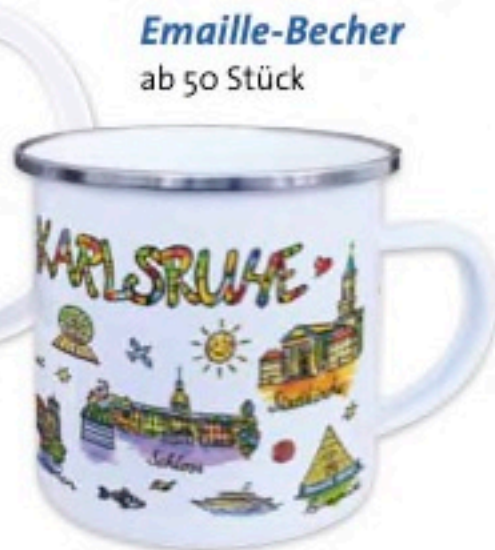

HAPPY CITY

designed by
Matthias Ose

Postkarte (DIN A6)
ab 500 Stück

Tasse „Decora TL“
ab 50 Stück

Emaile-Becher
ab 50 Stück

Henkelglas
ab 48 Stück

Frühstücksbrett
ab 50 Stück

Nostalgie Blechmagnet
ab 50 Stück