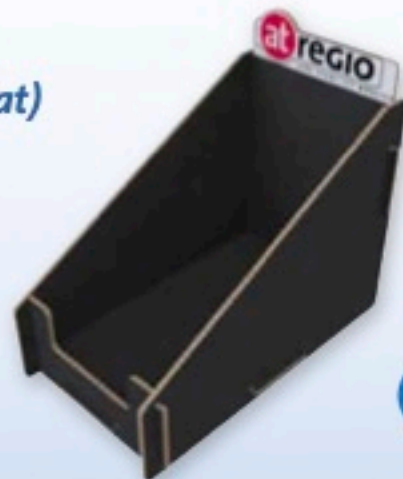

Fassungsvermögen 400 ml, Farbe natur

Ergänzend sind passende Deckel und Filzbänderolen verfügbar.

DISPLAYS

Um Ihnen die Präsentation zu erleichtern, bieten wir Ihnen umfangreiche Möglichkeiten der Verkaufsförderung. Bei entsprechenden Auftragsgrößen stellen wir Ihnen diese auch ohne Berechnung einer Schutzgebühr zur Verfügung.

Schutzgebühr 25,- €
ab 2 Versionen kostenlos

Postkartenständer
(Größe ca. 15 x 10 x 41 cm)

Schutzgebühr 15,- €
ab 2 Versionen kostenlos

2-Fach Display
(Größe ca. 25 x 21 x 24 cm)

Schutzgebühr 10,- €

1-Fach Display (Querformat)
(Größe ca. 18 x 22 x 20 cm)

Schutzgebühr 10,- €

1-Fach Display (Hochformat)
(Größe ca. 13 x 21 x 21 cm)

Schutzgebühr 20,- €
ab 5 Artikel kostenlos

Thekendisplay
(Größe ca. 34 x 23 x 18 cm)

*beinhaltend Tassen, Frühstücksbrettchen und Shopper