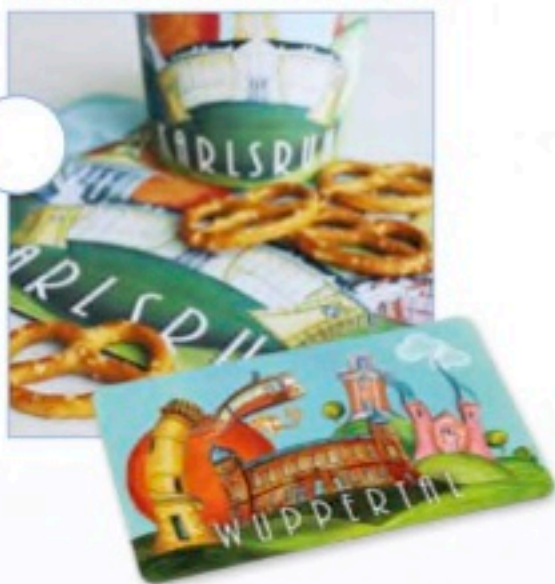

DIE KARLSRUHER
Sammeltasse
... limitiert &
NUMMERTERT

126 / 324

BY **at regio**

Jede Stadt ist möglich – auch Ihre!

WIR ILLUSTRIEREN IHRE STADT!

1. Wählen Sie Ihr Design

MAGICART

STREETART

SweetDREAMS

finEArt

Aquarell

Bellevue

2. Wählen Sie Ihre Motive und Produkte

Wir erarbeiten für Sie eine Auswahl an Sehenswürdigkeiten Ihrer Stadt. Anschließend wählen Sie Ihre Wunsch-Motive und Produkte aus.