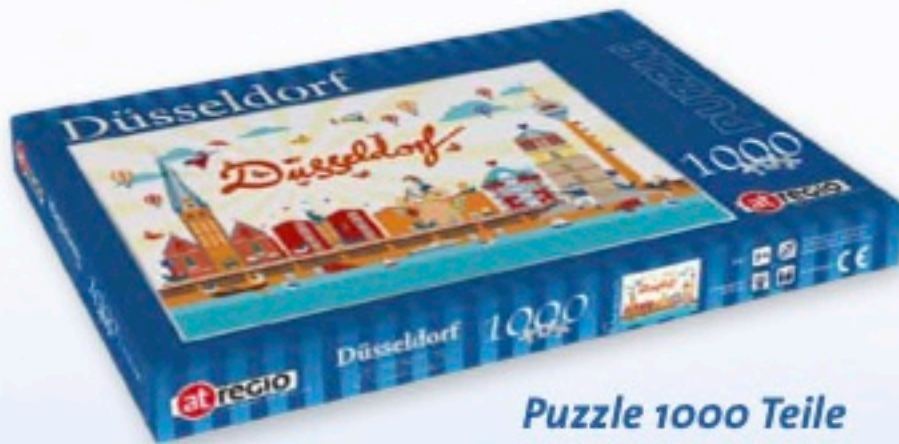

Puzzle 1000 Teile

4 Motive
ab 200 Stück