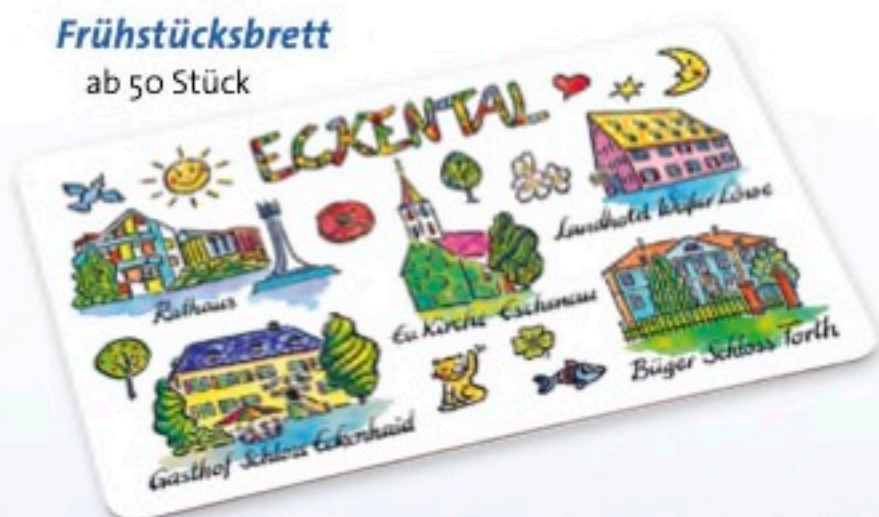

HAPPY CITY

designed by
Matthias Ose

Postkarte (DIN A6)
ab 500 Stück

Tasse „Decora TL“
ab 50 Stück

Emaile-Becher
ab 50 Stück

Henkelglas
ab 48 Stück

Frühstücksbrett
ab 50 Stück

Nostalgie Blechmagnet
ab 50 Stück