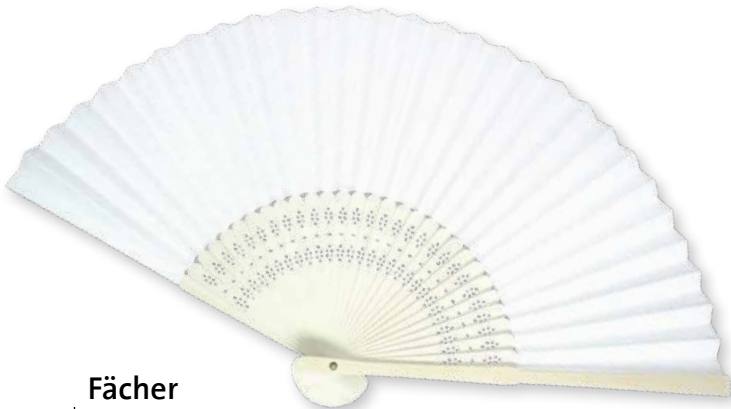

Fächer
Hand fan
ab 250 Stück