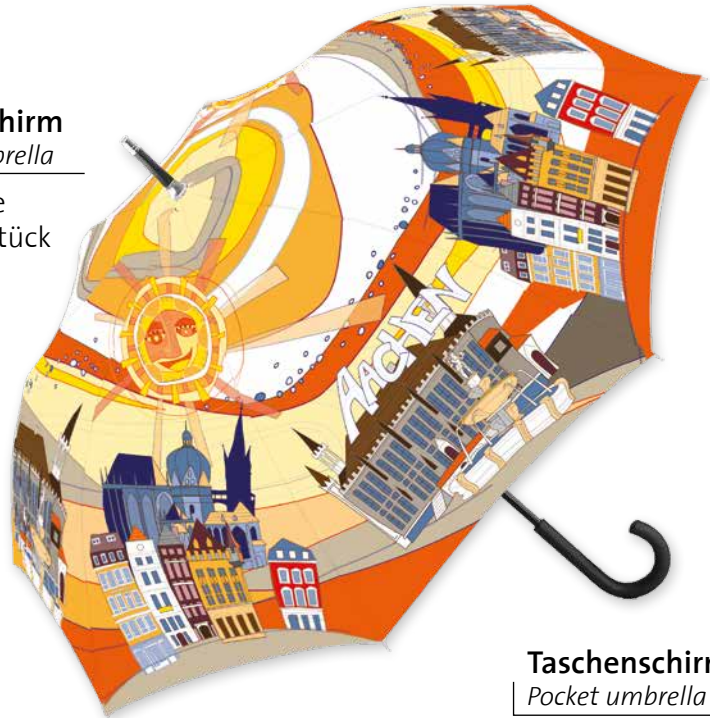

Arte Modernismo

Stockschirm

Stick umbrella

4 Motive
ab 120 Stück